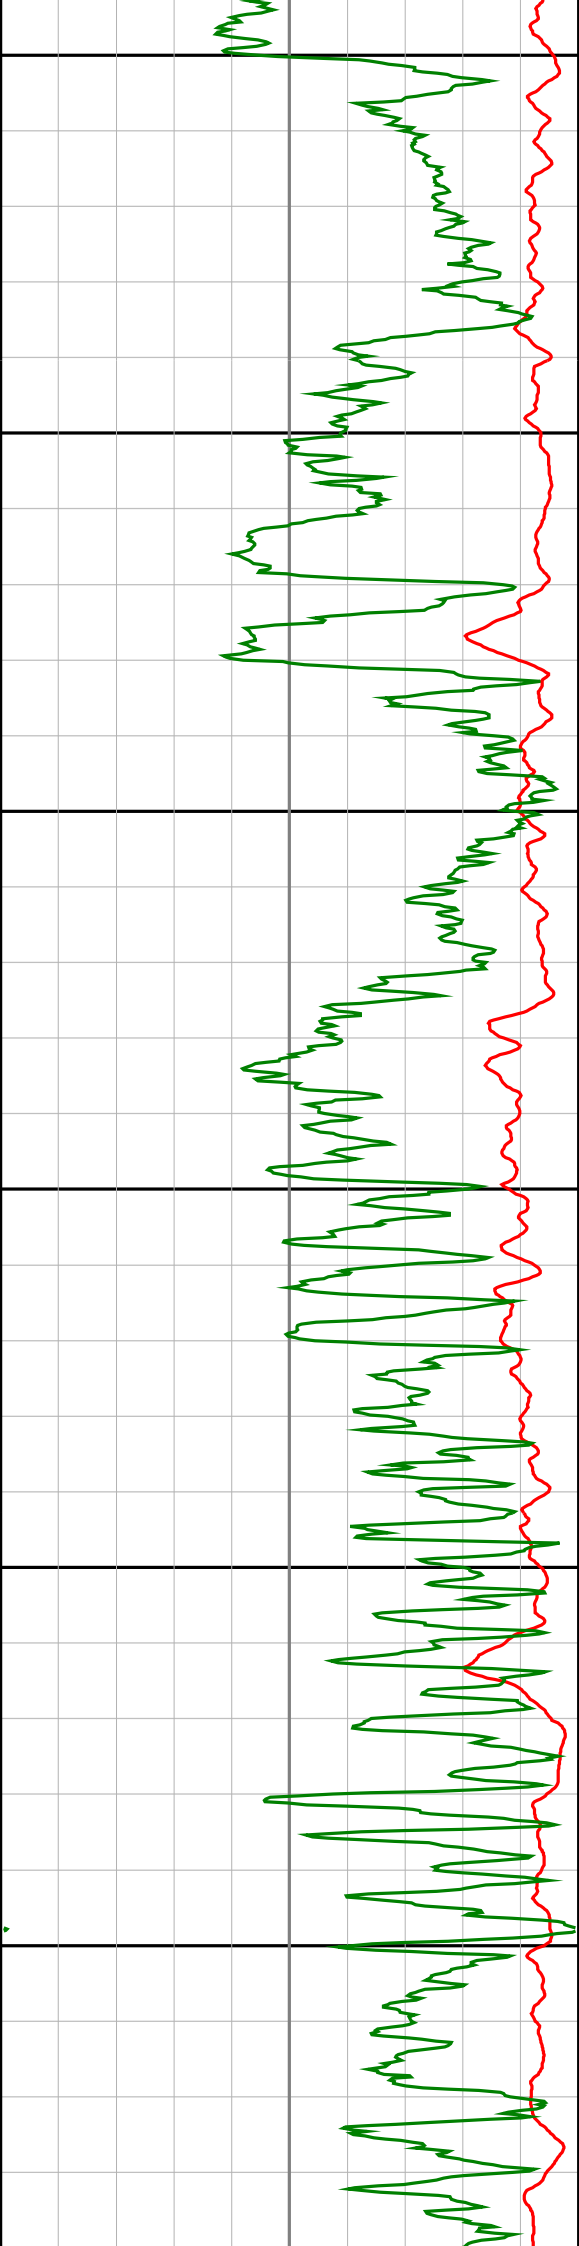

Anzon Australia Ltd

Basker-5

Recorded LWD Log (Permanent Datum - LAT)

1550

1575

1600

1625

1650

1675

2275

2300

2325

2350

2375

2400

2275

2300

2325

2350

2375

2400

2575

2600

2625

2650

2675

2700