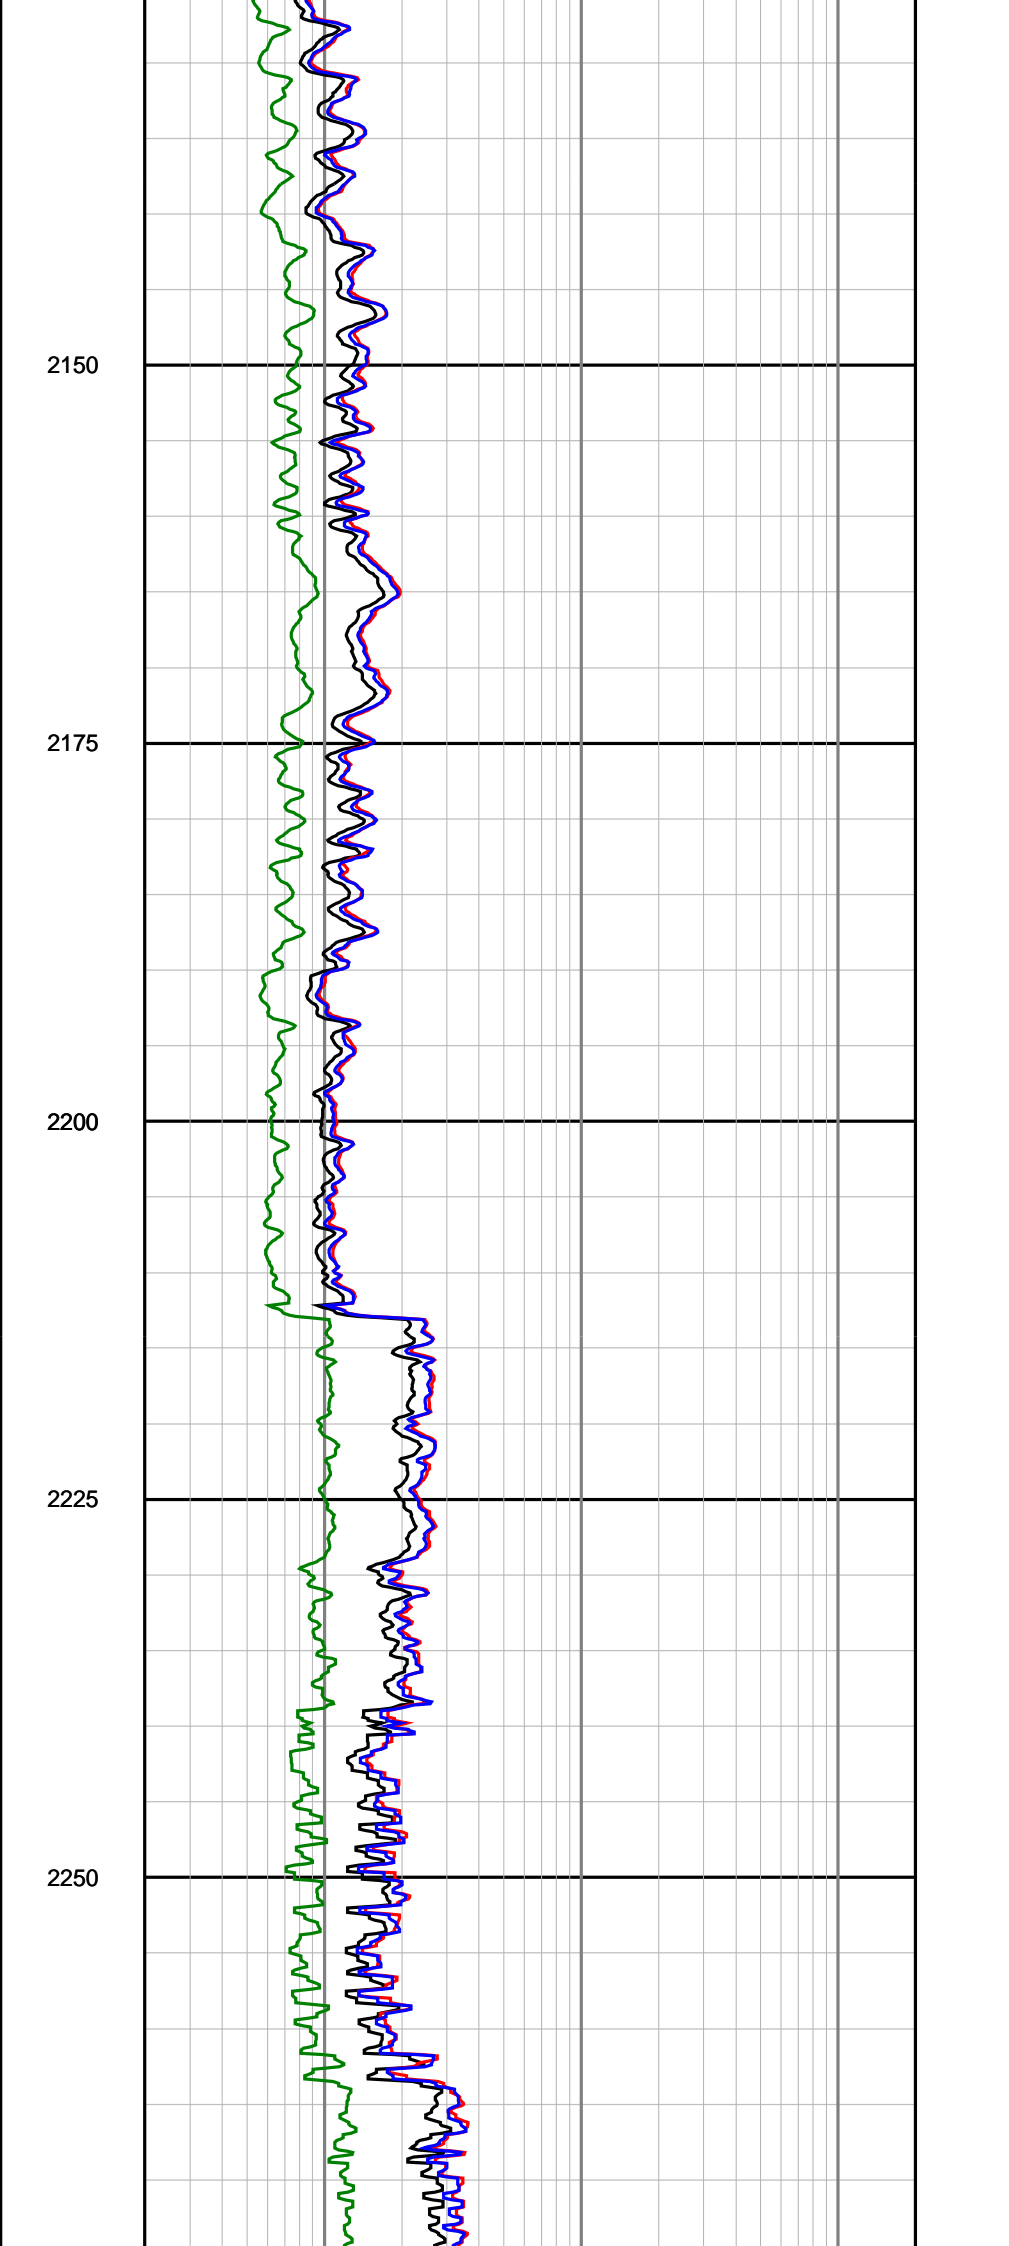

Anzon Australia Ltd

Basker-5

Recorded LWD Log (Permanent Datum - LAT)

1550

1575

1600

1625

1650

1675

2275

2300

2325

2350

2375

2400

2275

2300

2325

2350

2375

2400

2575

2600

2625

2650

2675

2700