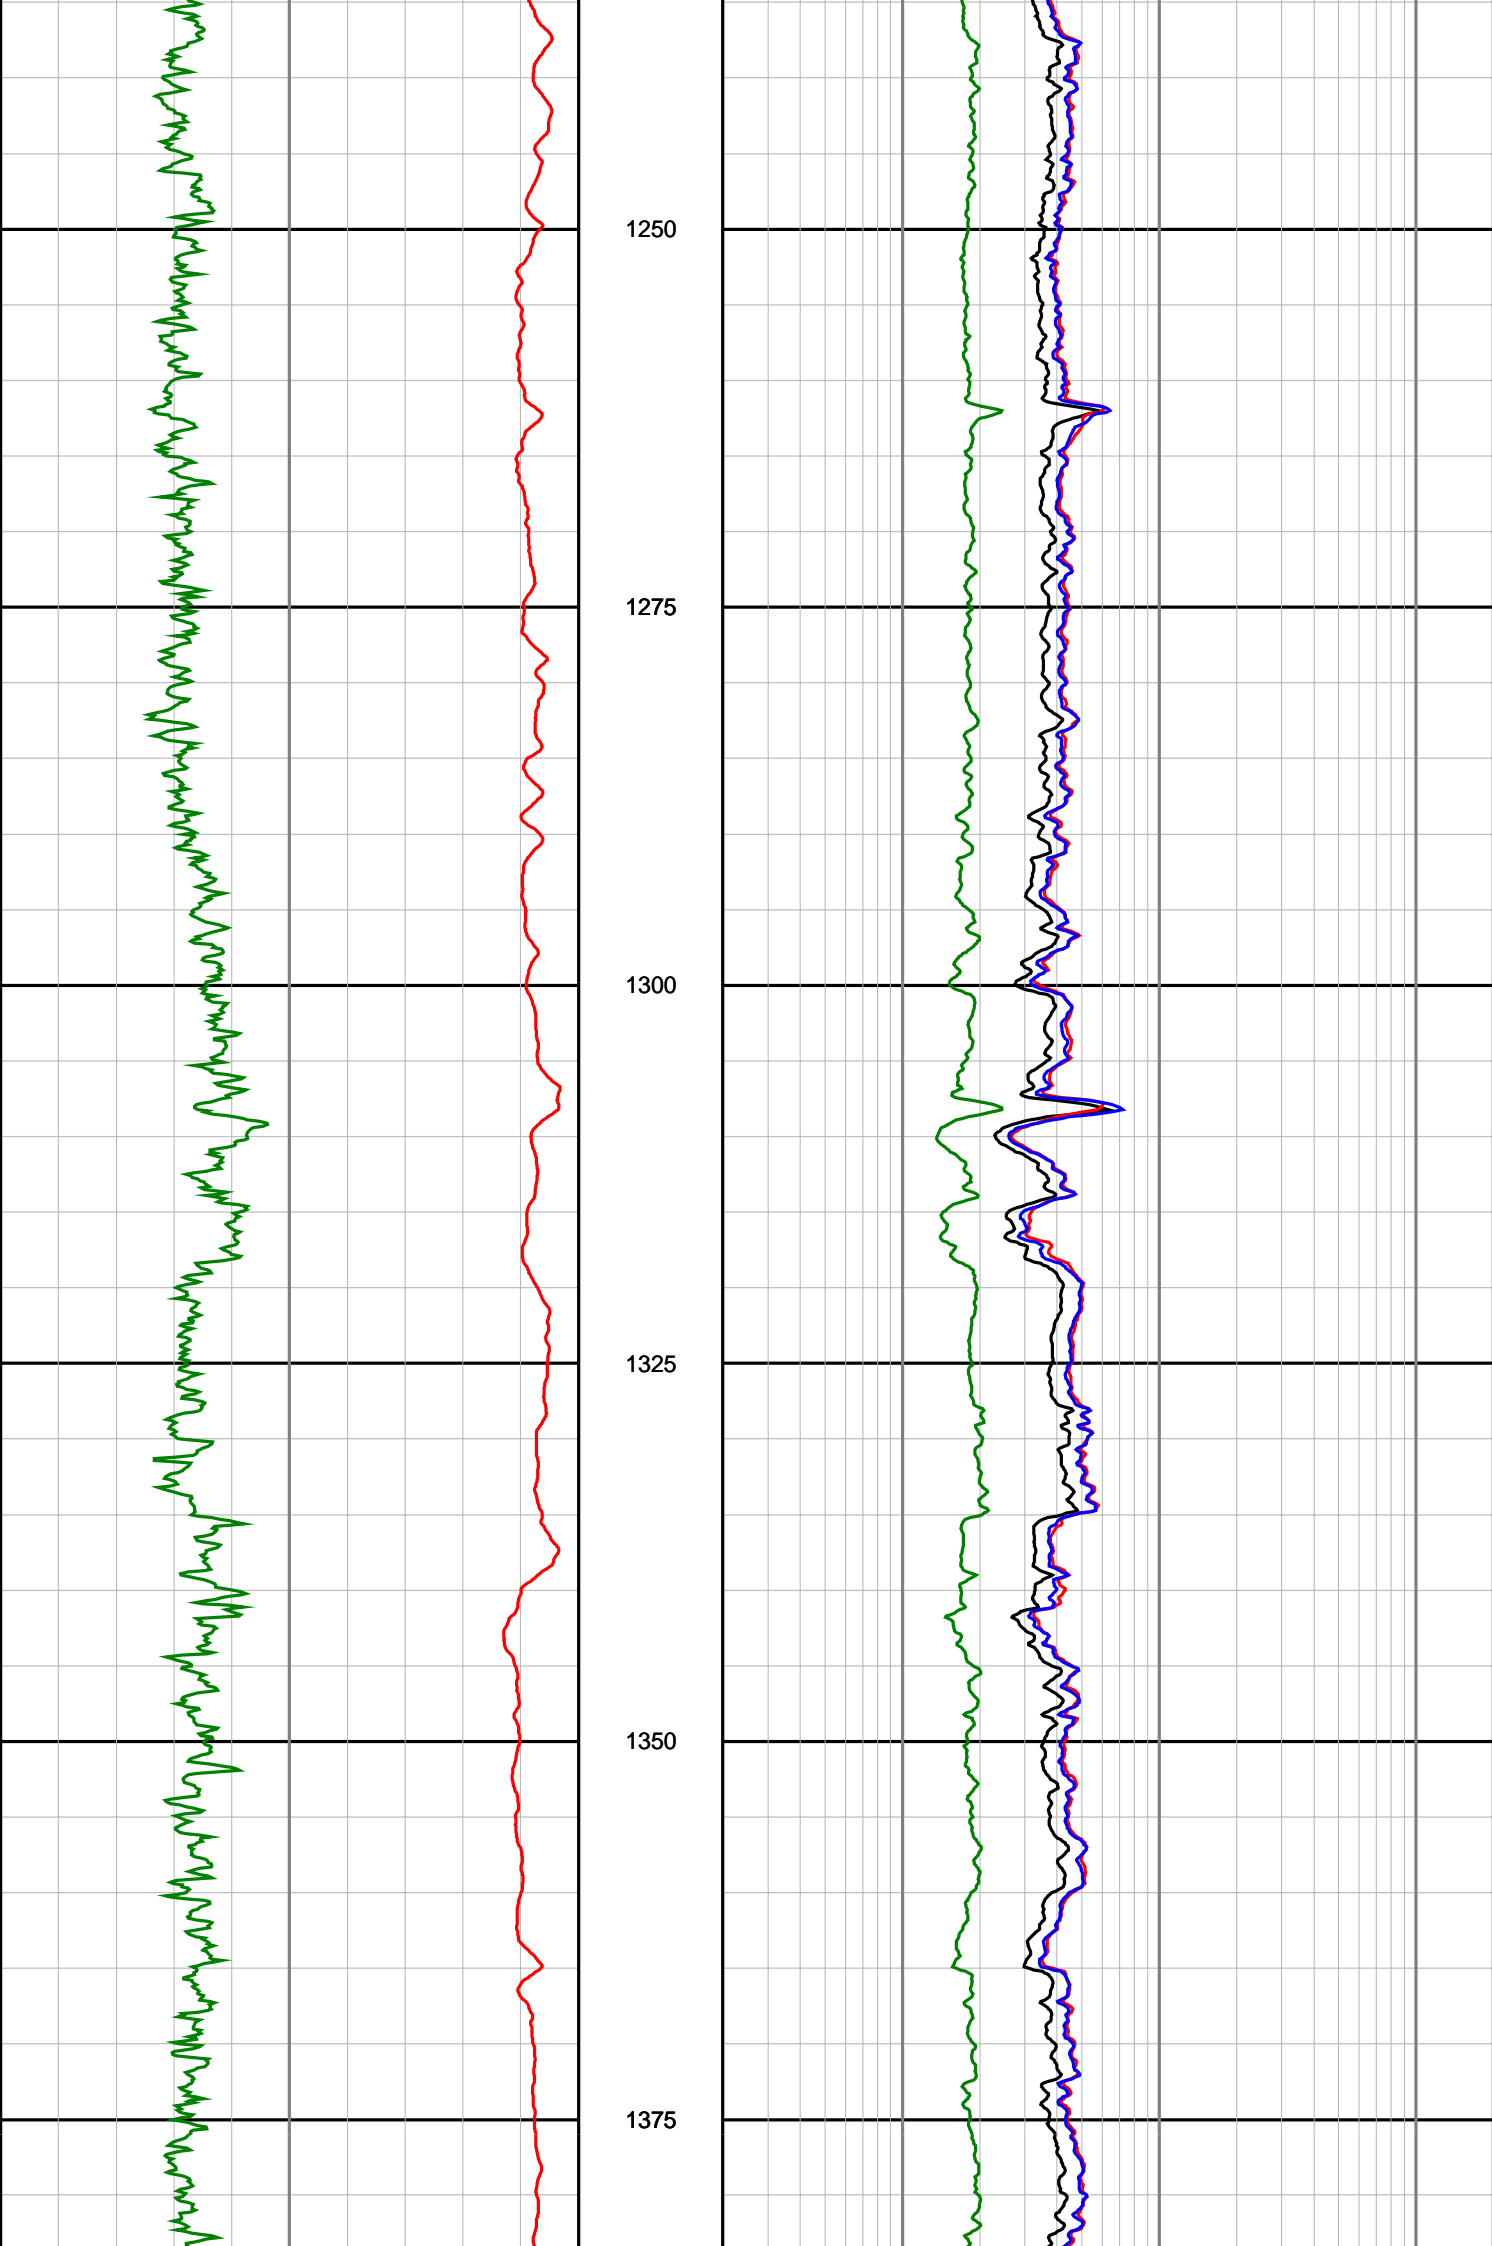

Anzon Australia Ltd

Basker-5

Recorded LWD Log (Permanent Datum - LAT)

1550

1575

1600

1625

1650

1675

2275

2300

2325

2350

2375

2400

2275

2300

2325

2350

2375

2400

2575

2600

2625

2650

2675

2700