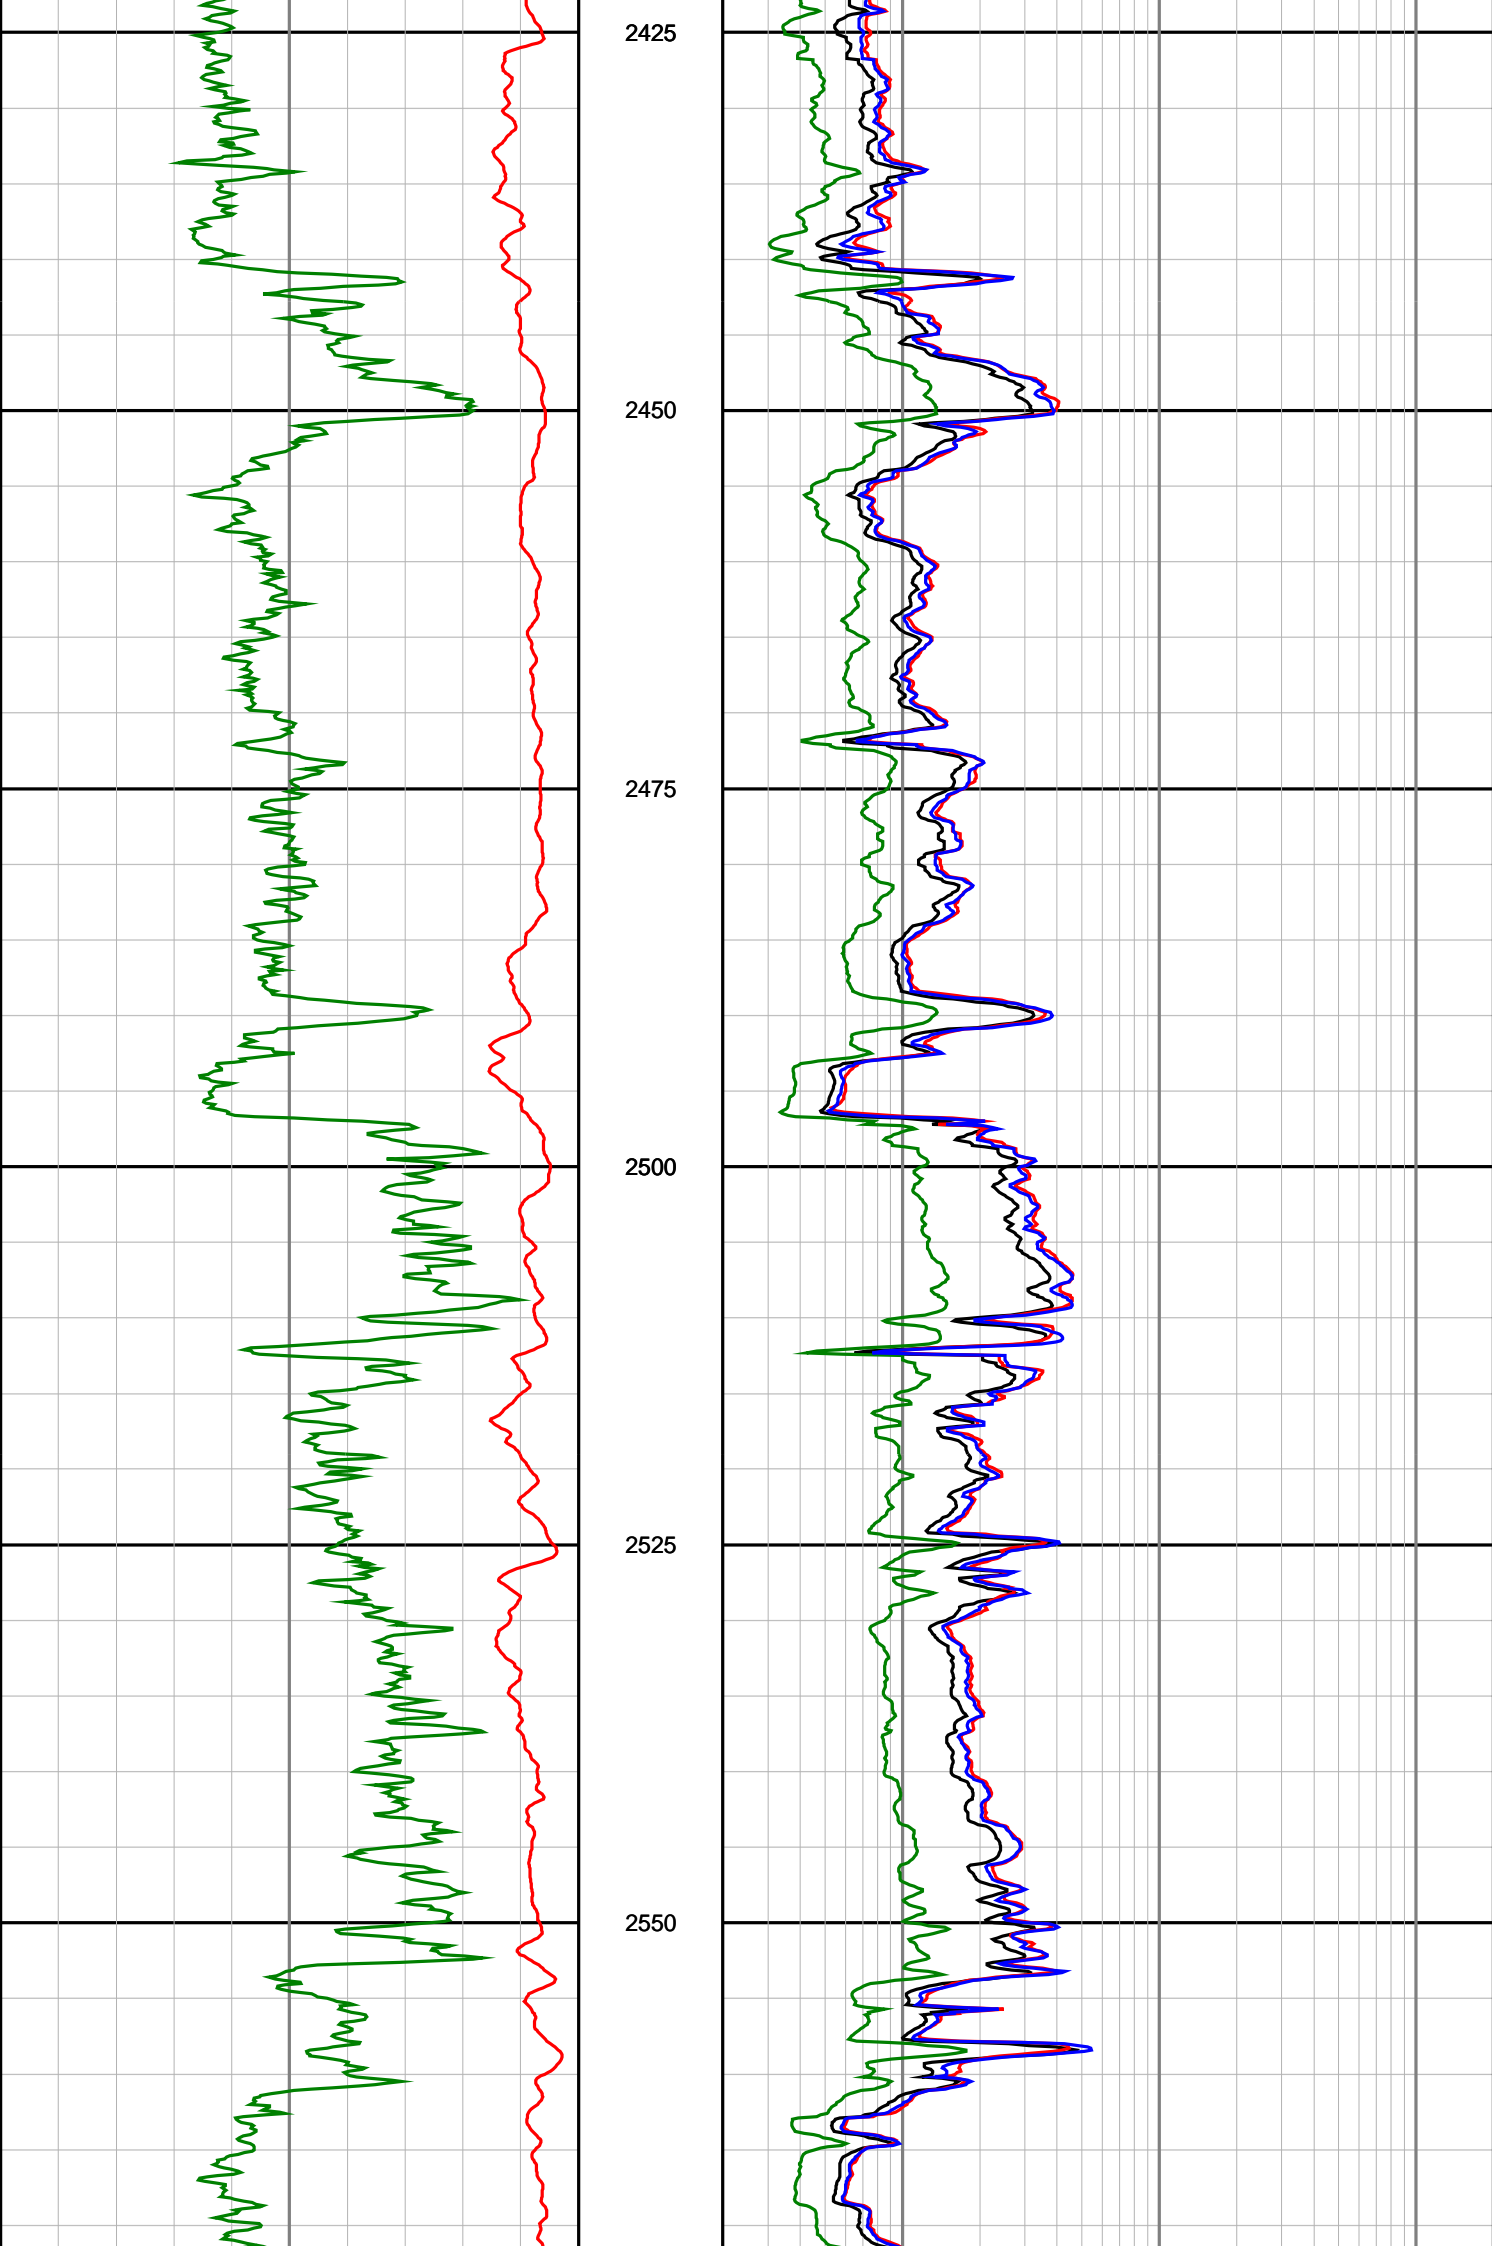

Anzon Australia Ltd

Basker-5

Recorded LWD Log (Permanent Datum - LAT)

1550

1575

1600

1625

1650

1675

2275

2300

2325

2350

2375

2400

2275

2300

2325

2350

2375

2400

2575

2600

2625

2650

2675

2700