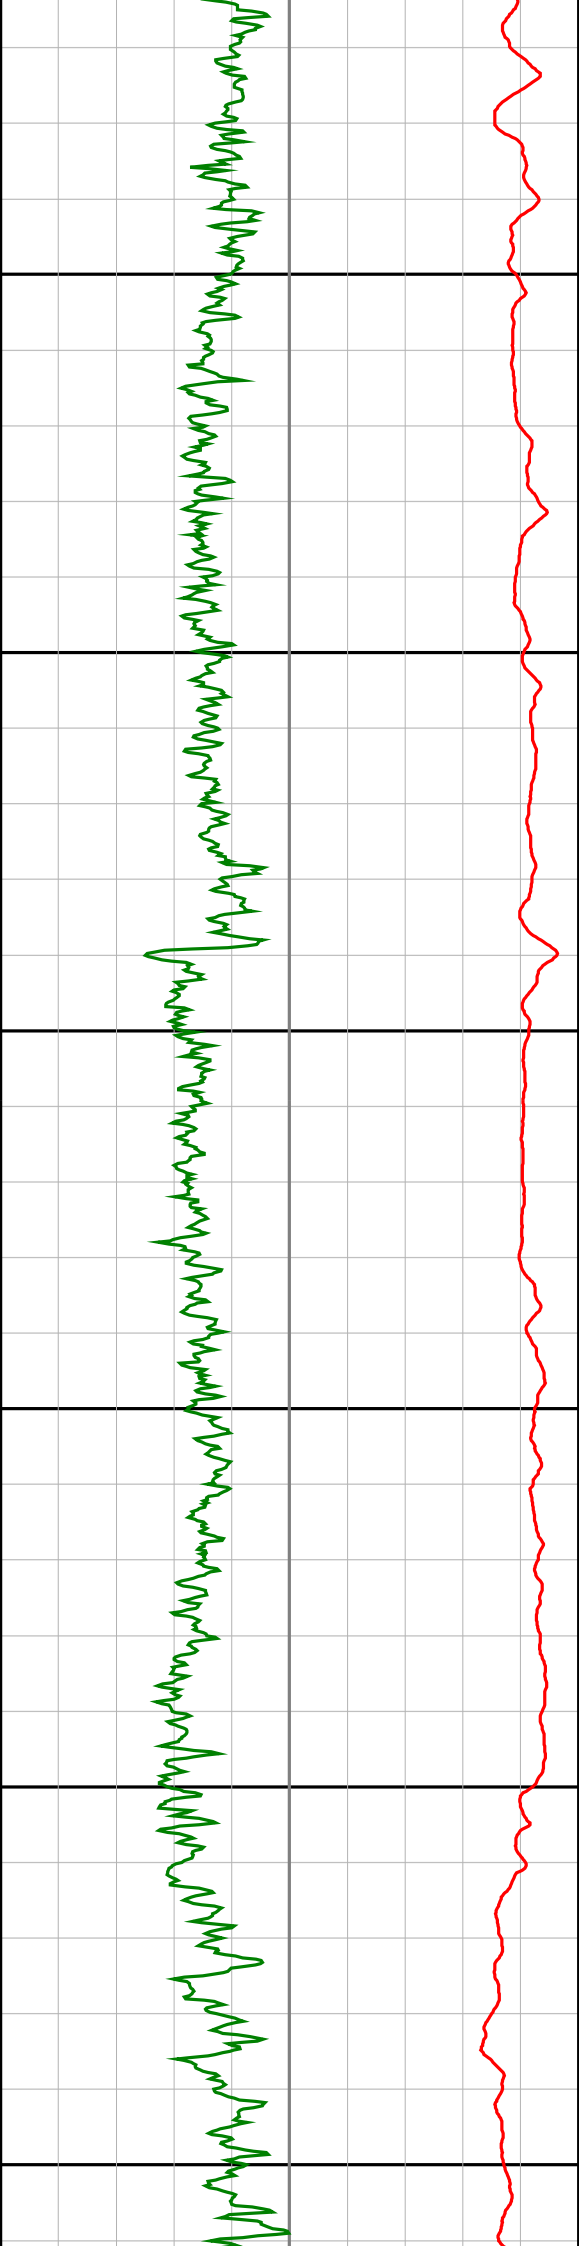

Anzon Australia Ltd

Basker-5

Recorded LWD Log (Permanent Datum - LAT)

1550

1575

1600

1625

1650

1675

2275

2300

2325

2350

2375

2400

2275

2300

2325

2350

2375

2400

2575

2600

2625

2650

2675

2700