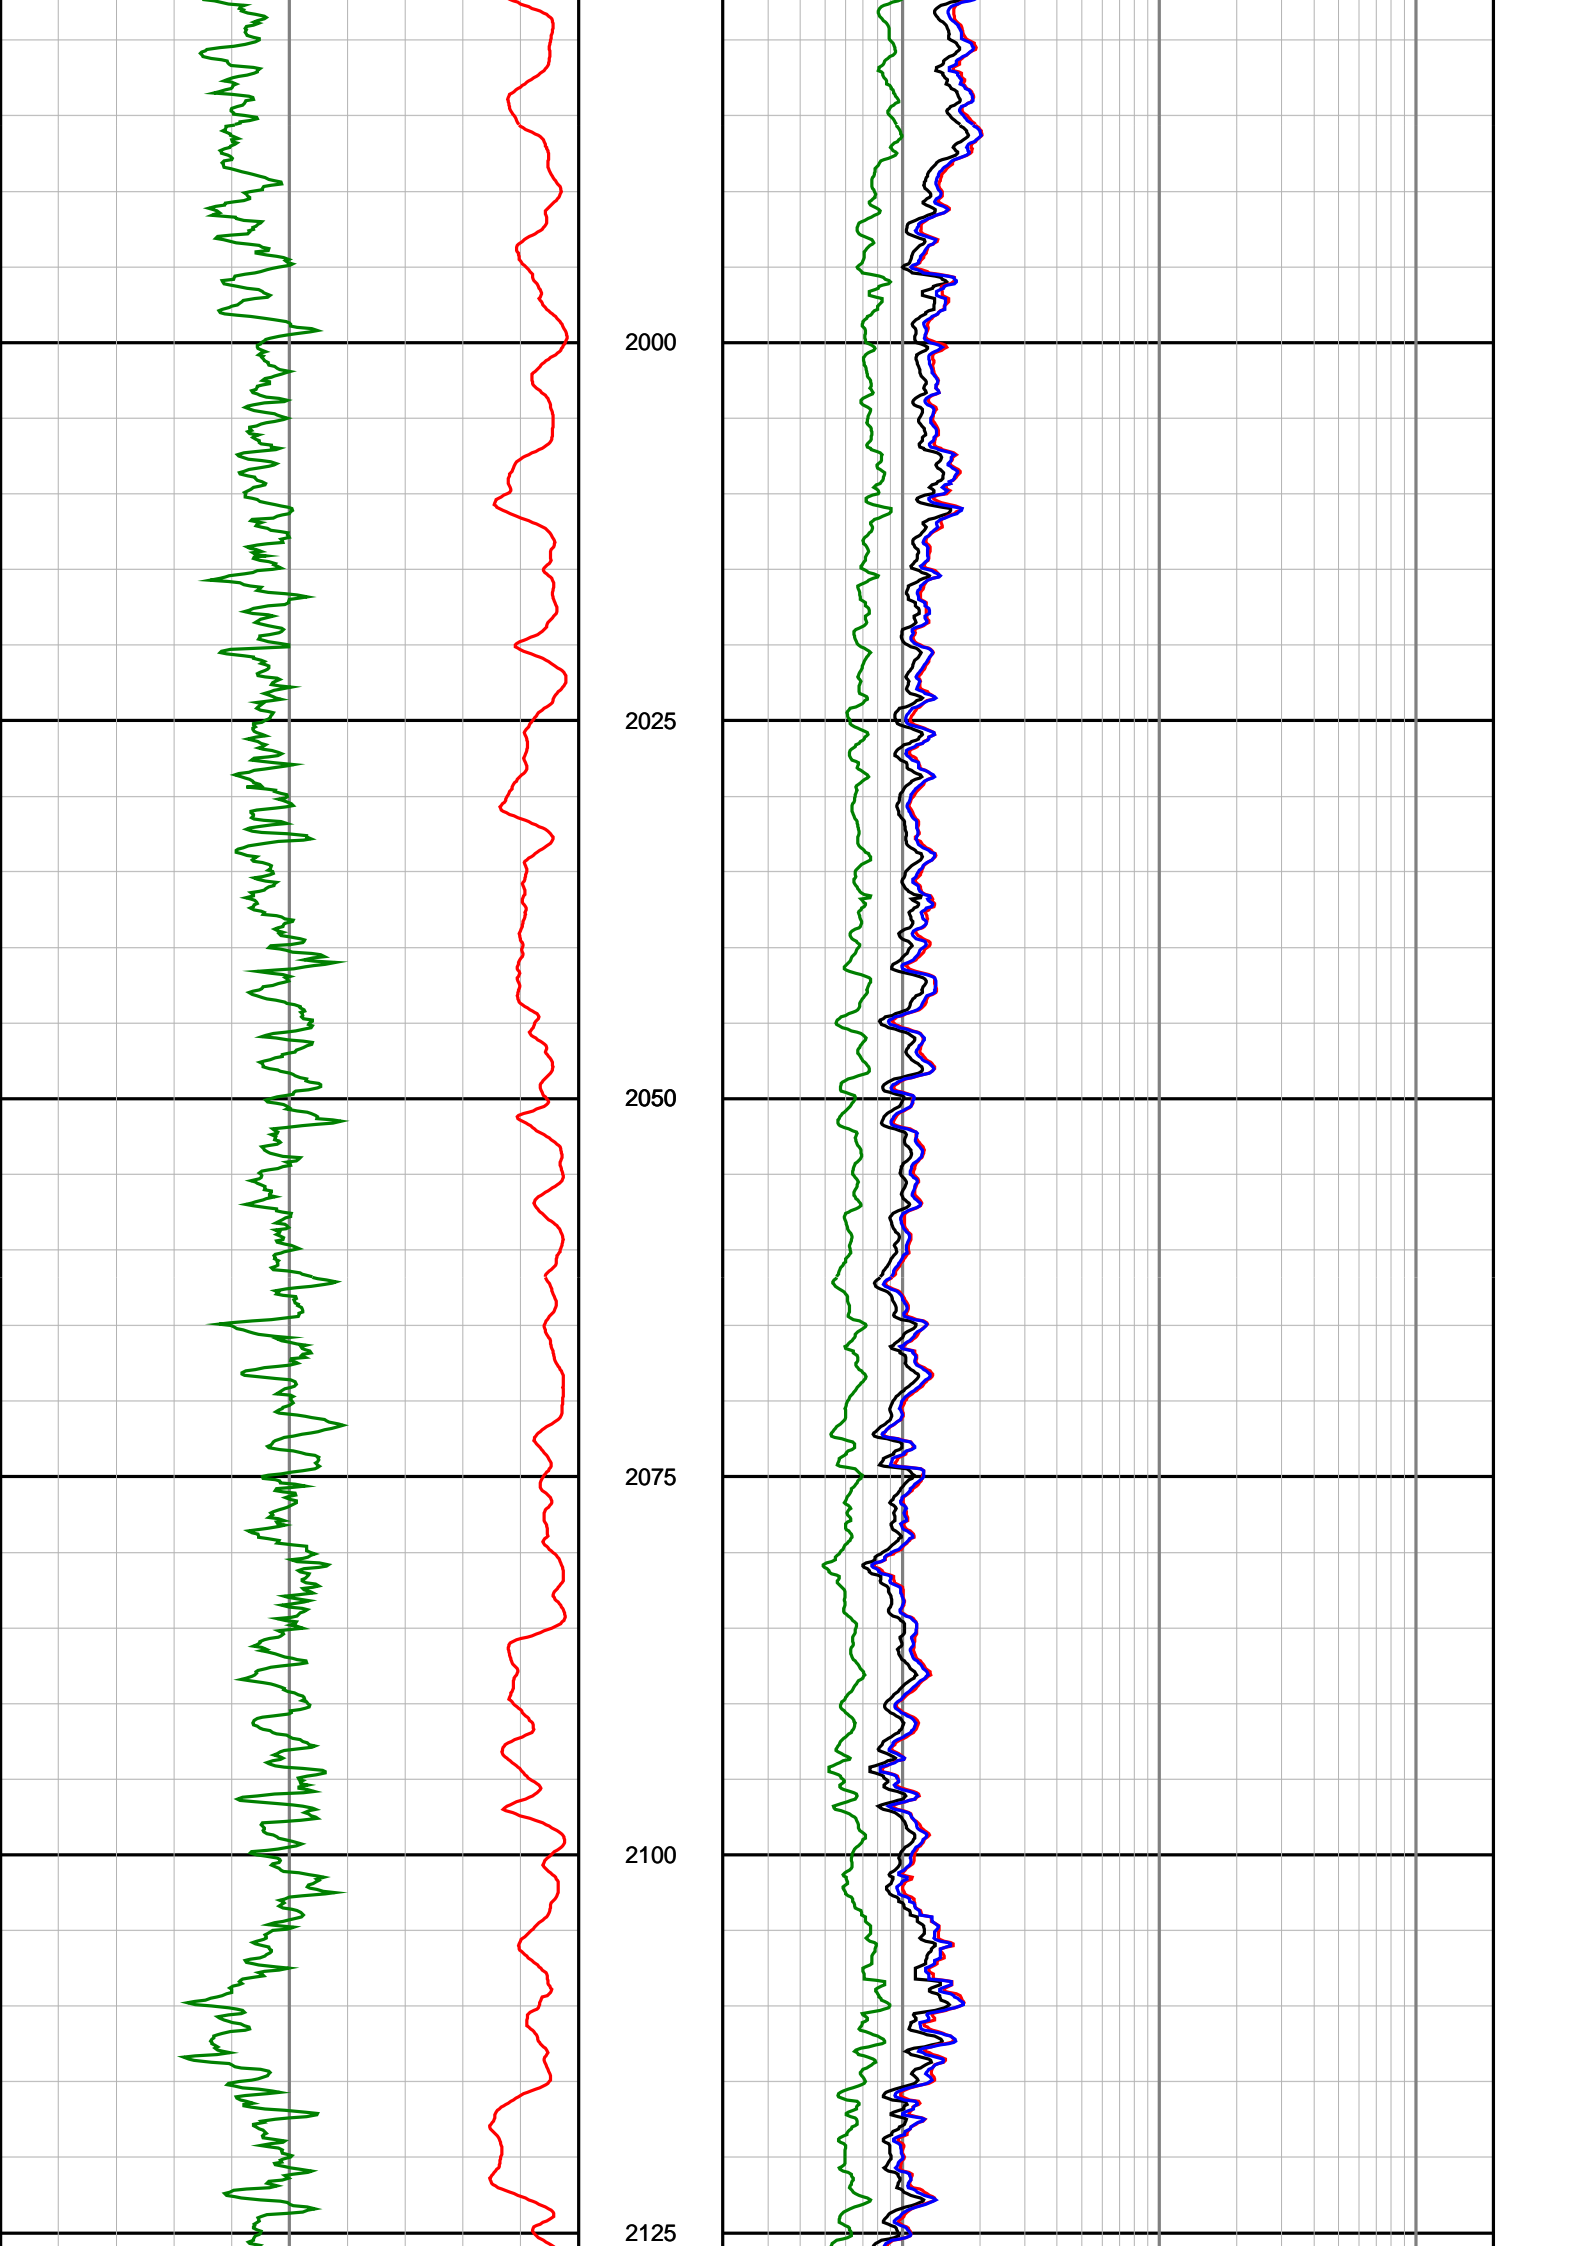

Anzon Australia Ltd

Basker-5

Recorded LWD Log (Permanent Datum - LAT)

1550

1575

1600

1625

1650

1675

2275

2300

2325

2350

2375

2400

2275

2300

2325

2350

2375

2400

2575

2600

2625

2650

2675

2700