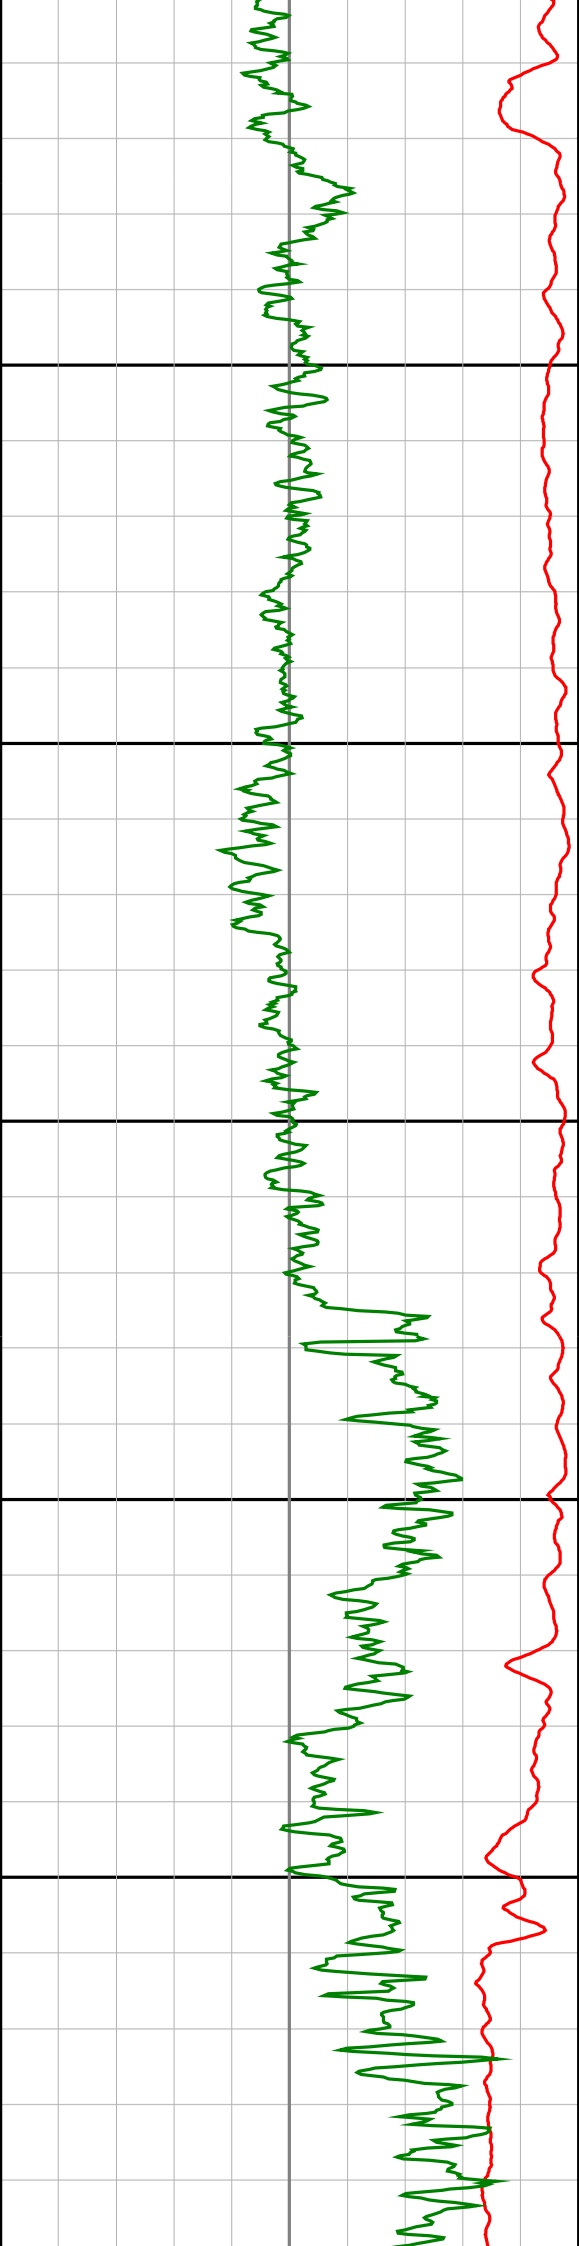

Anzon Australia Ltd

Basker-5

Recorded LWD Log (Permanent Datum - LAT)

1550

1575

1600

1625

1650

1675

2275

2300

2325

2350

2375

2400

2275

2300

2325

2350

2375

2400

2575

2600

2625

2650

2675

2700