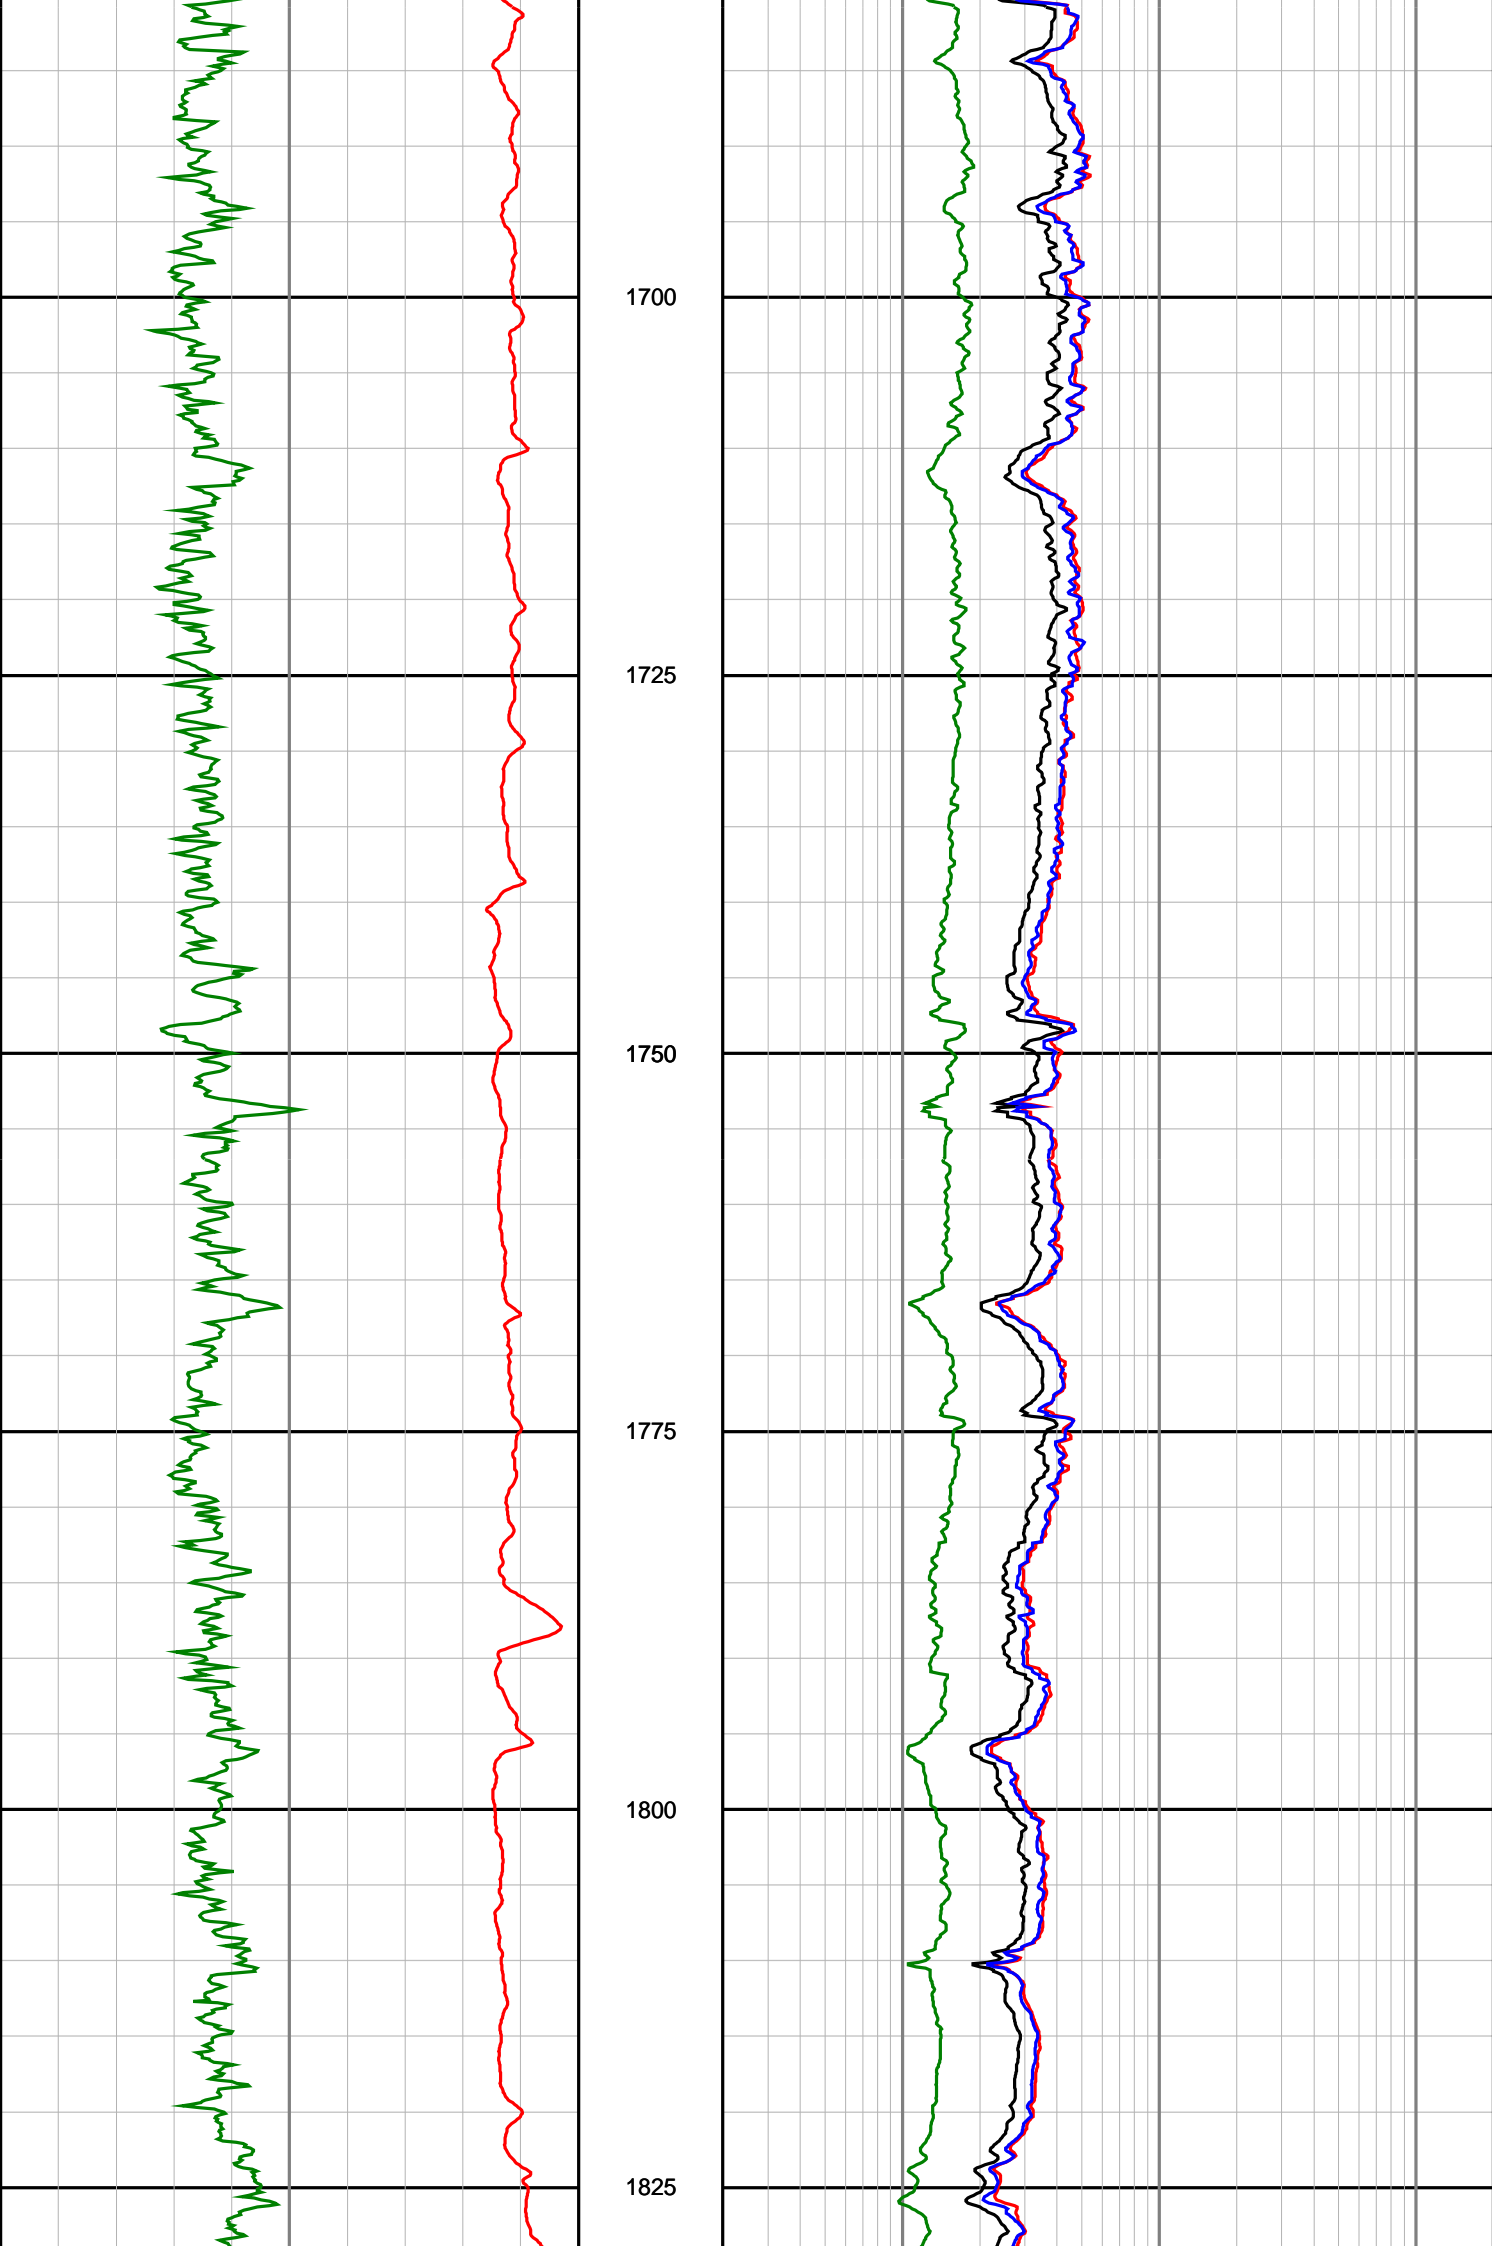

Anzon Australia Ltd

Basker-5

Recorded LWD Log (Permanent Datum - LAT)

1550

1575

1600

1625

1650

1675

2275

2300

2325

2350

2375

2400

2275

2300

2325

2350

2375

2400

2575

2600

2625

2650

2675

2700