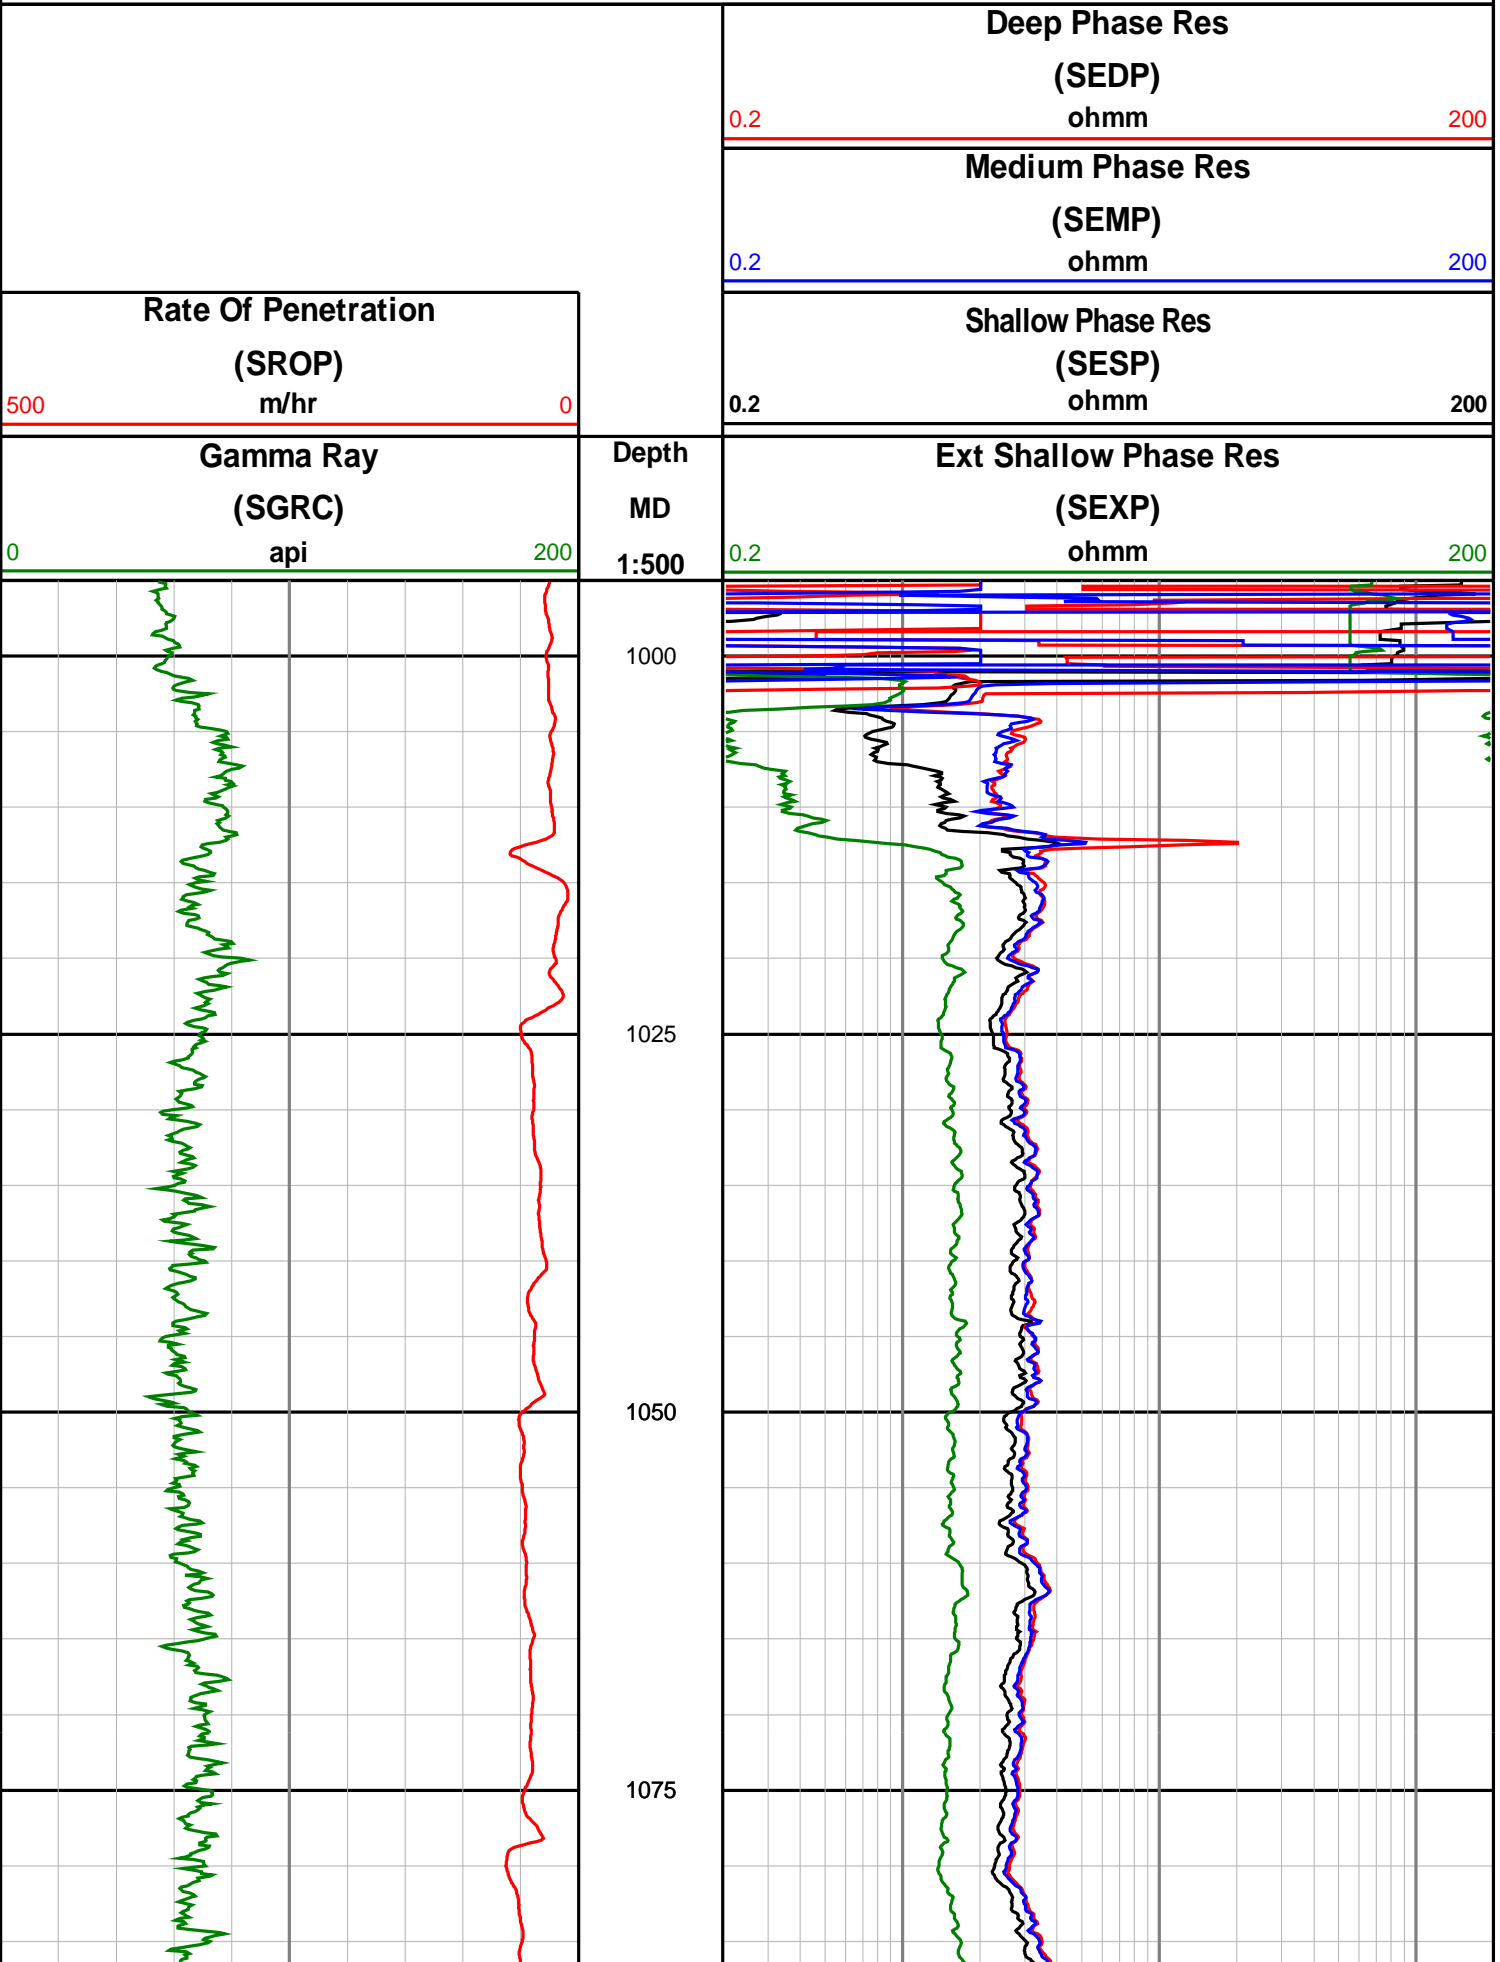

Anzon Australia Ltd

Basker-5

Recorded LWD Log (Permanent Datum - LAT)

1550

1575

1600

1625

1650

1675

2275

2300

2325

2350

2375

2400

2275

2300

2325

2350

2375

2400

2575

2600

2625

2650

2675

2700