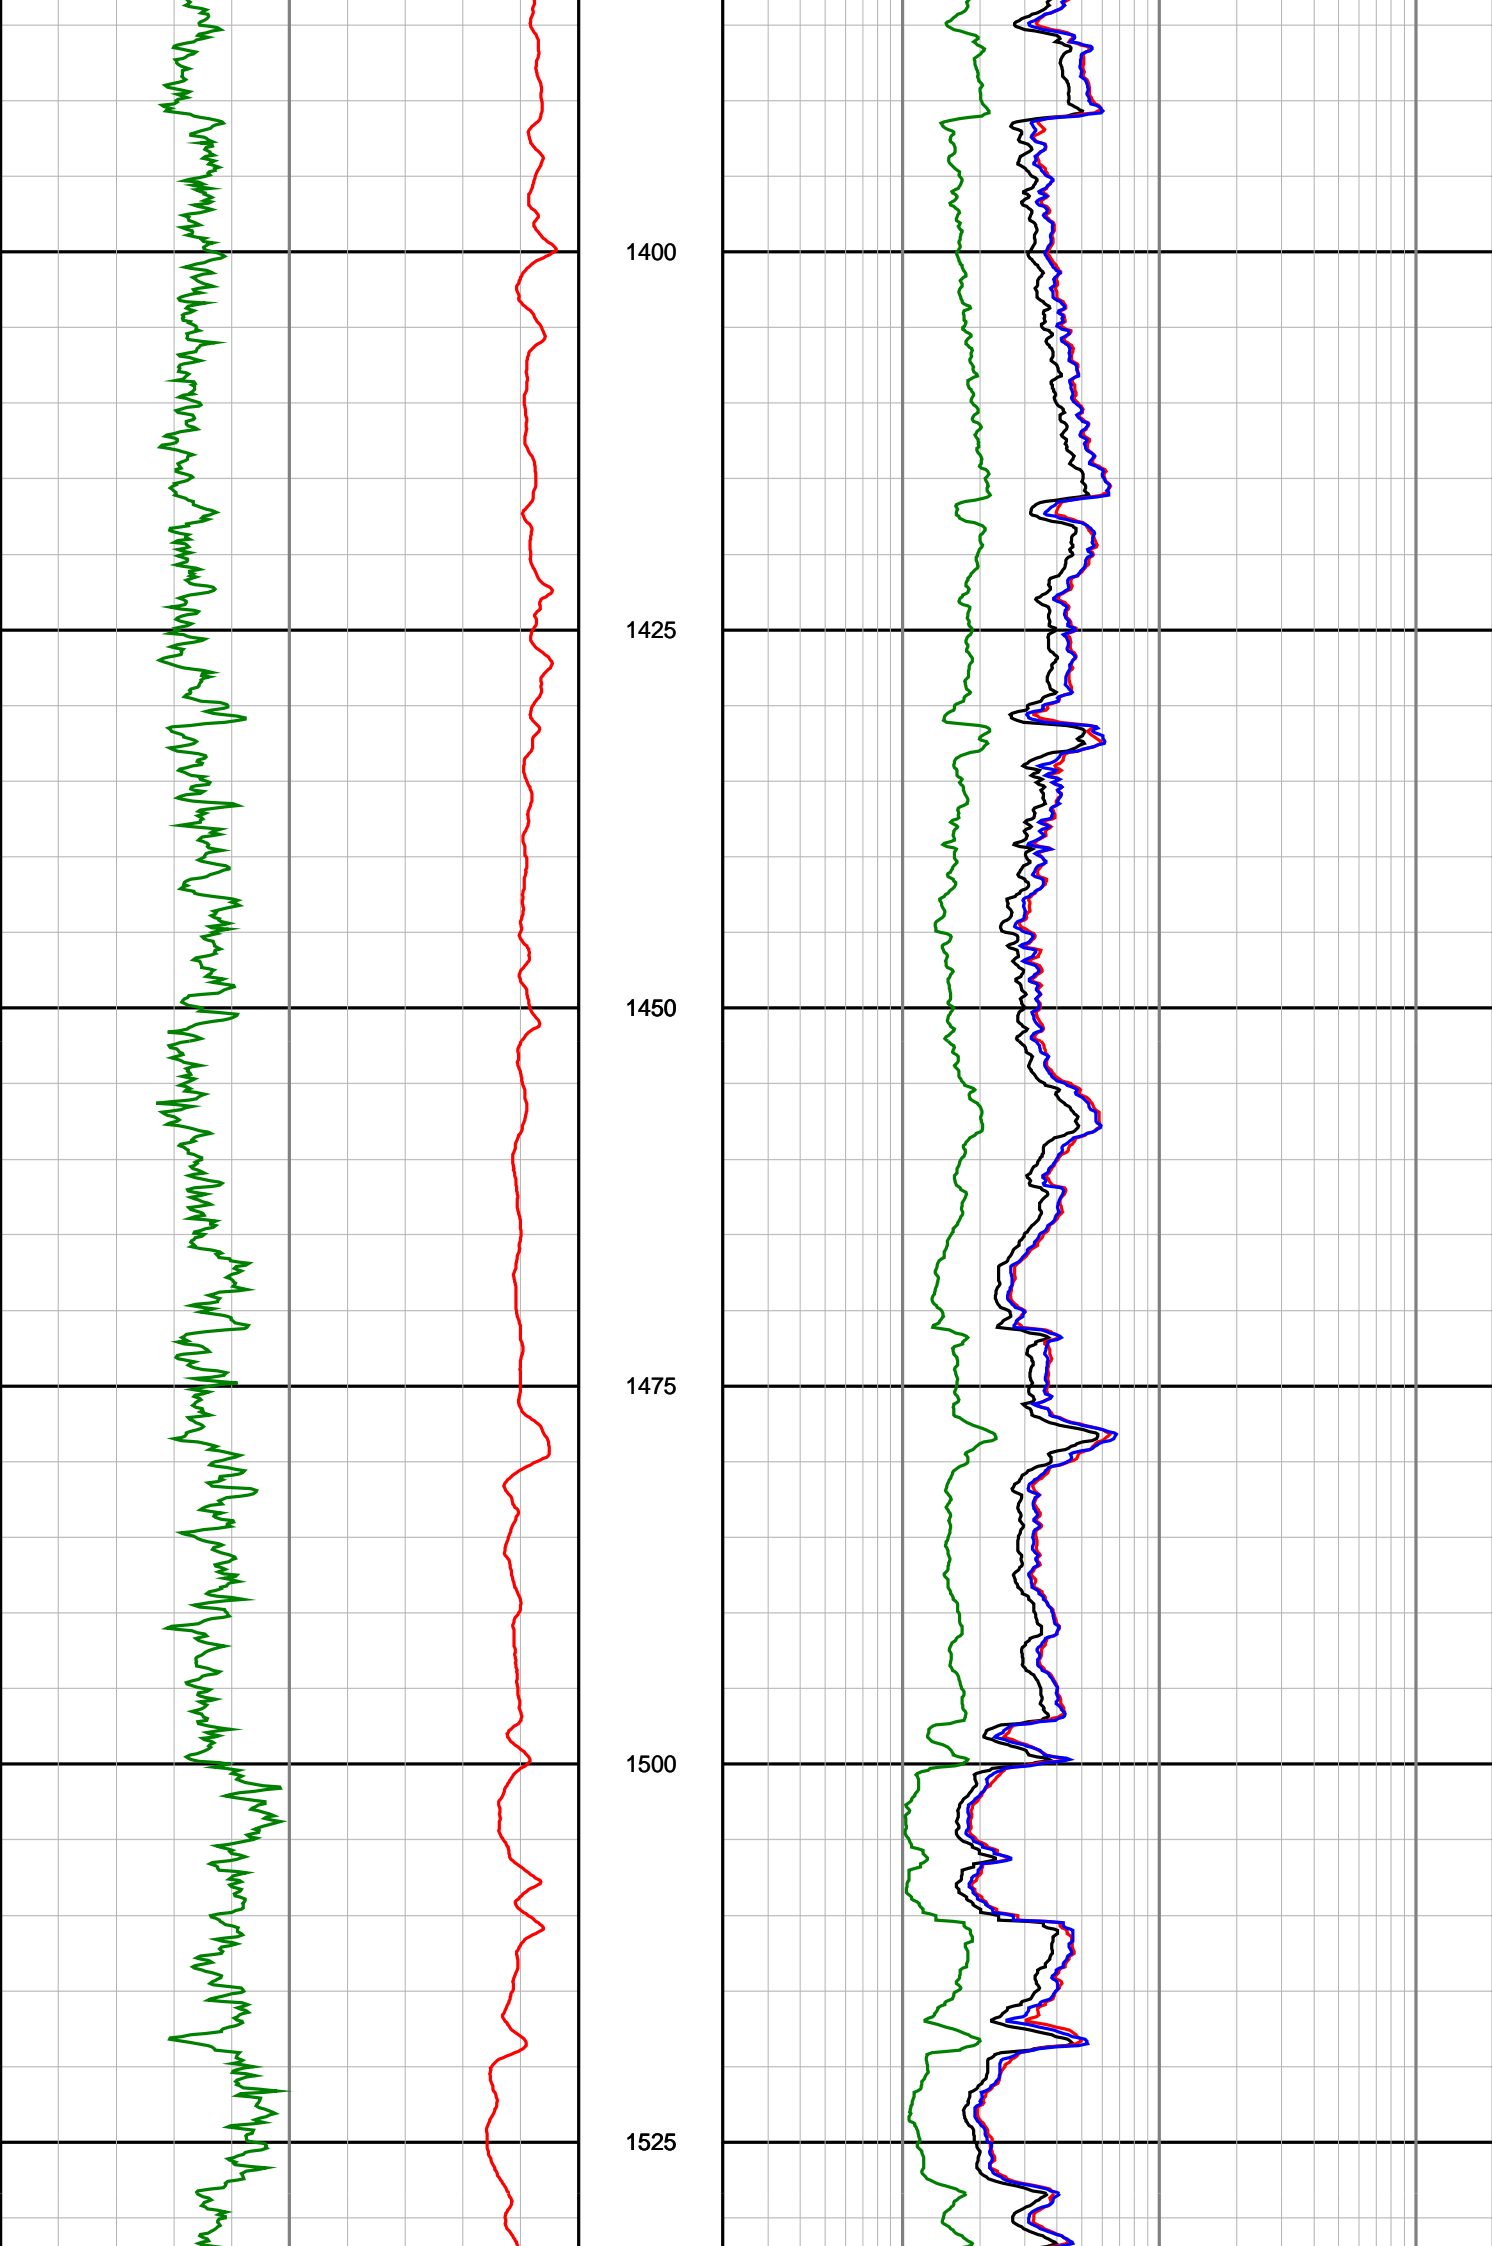

Anzon Australia Ltd

Basker-5

Recorded LWD Log (Permanent Datum - LAT)

1550

1575

1600

1625

1650

1675

2275

2300

2325

2350

2375

2400

2275

2300

2325

2350

2375

2400

2575

2600

2625

2650

2675

2700